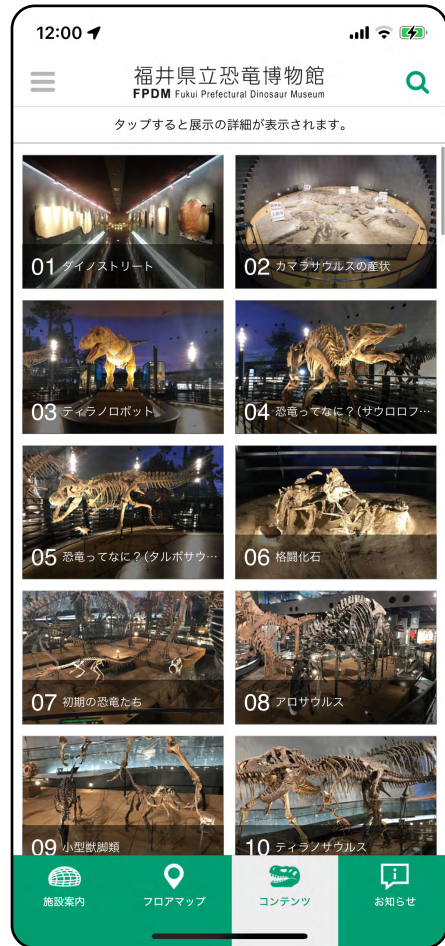

言語選択画面

タップして選択

コーナー選択画面

再生画面

タップして再生

再生画面 (再生中)